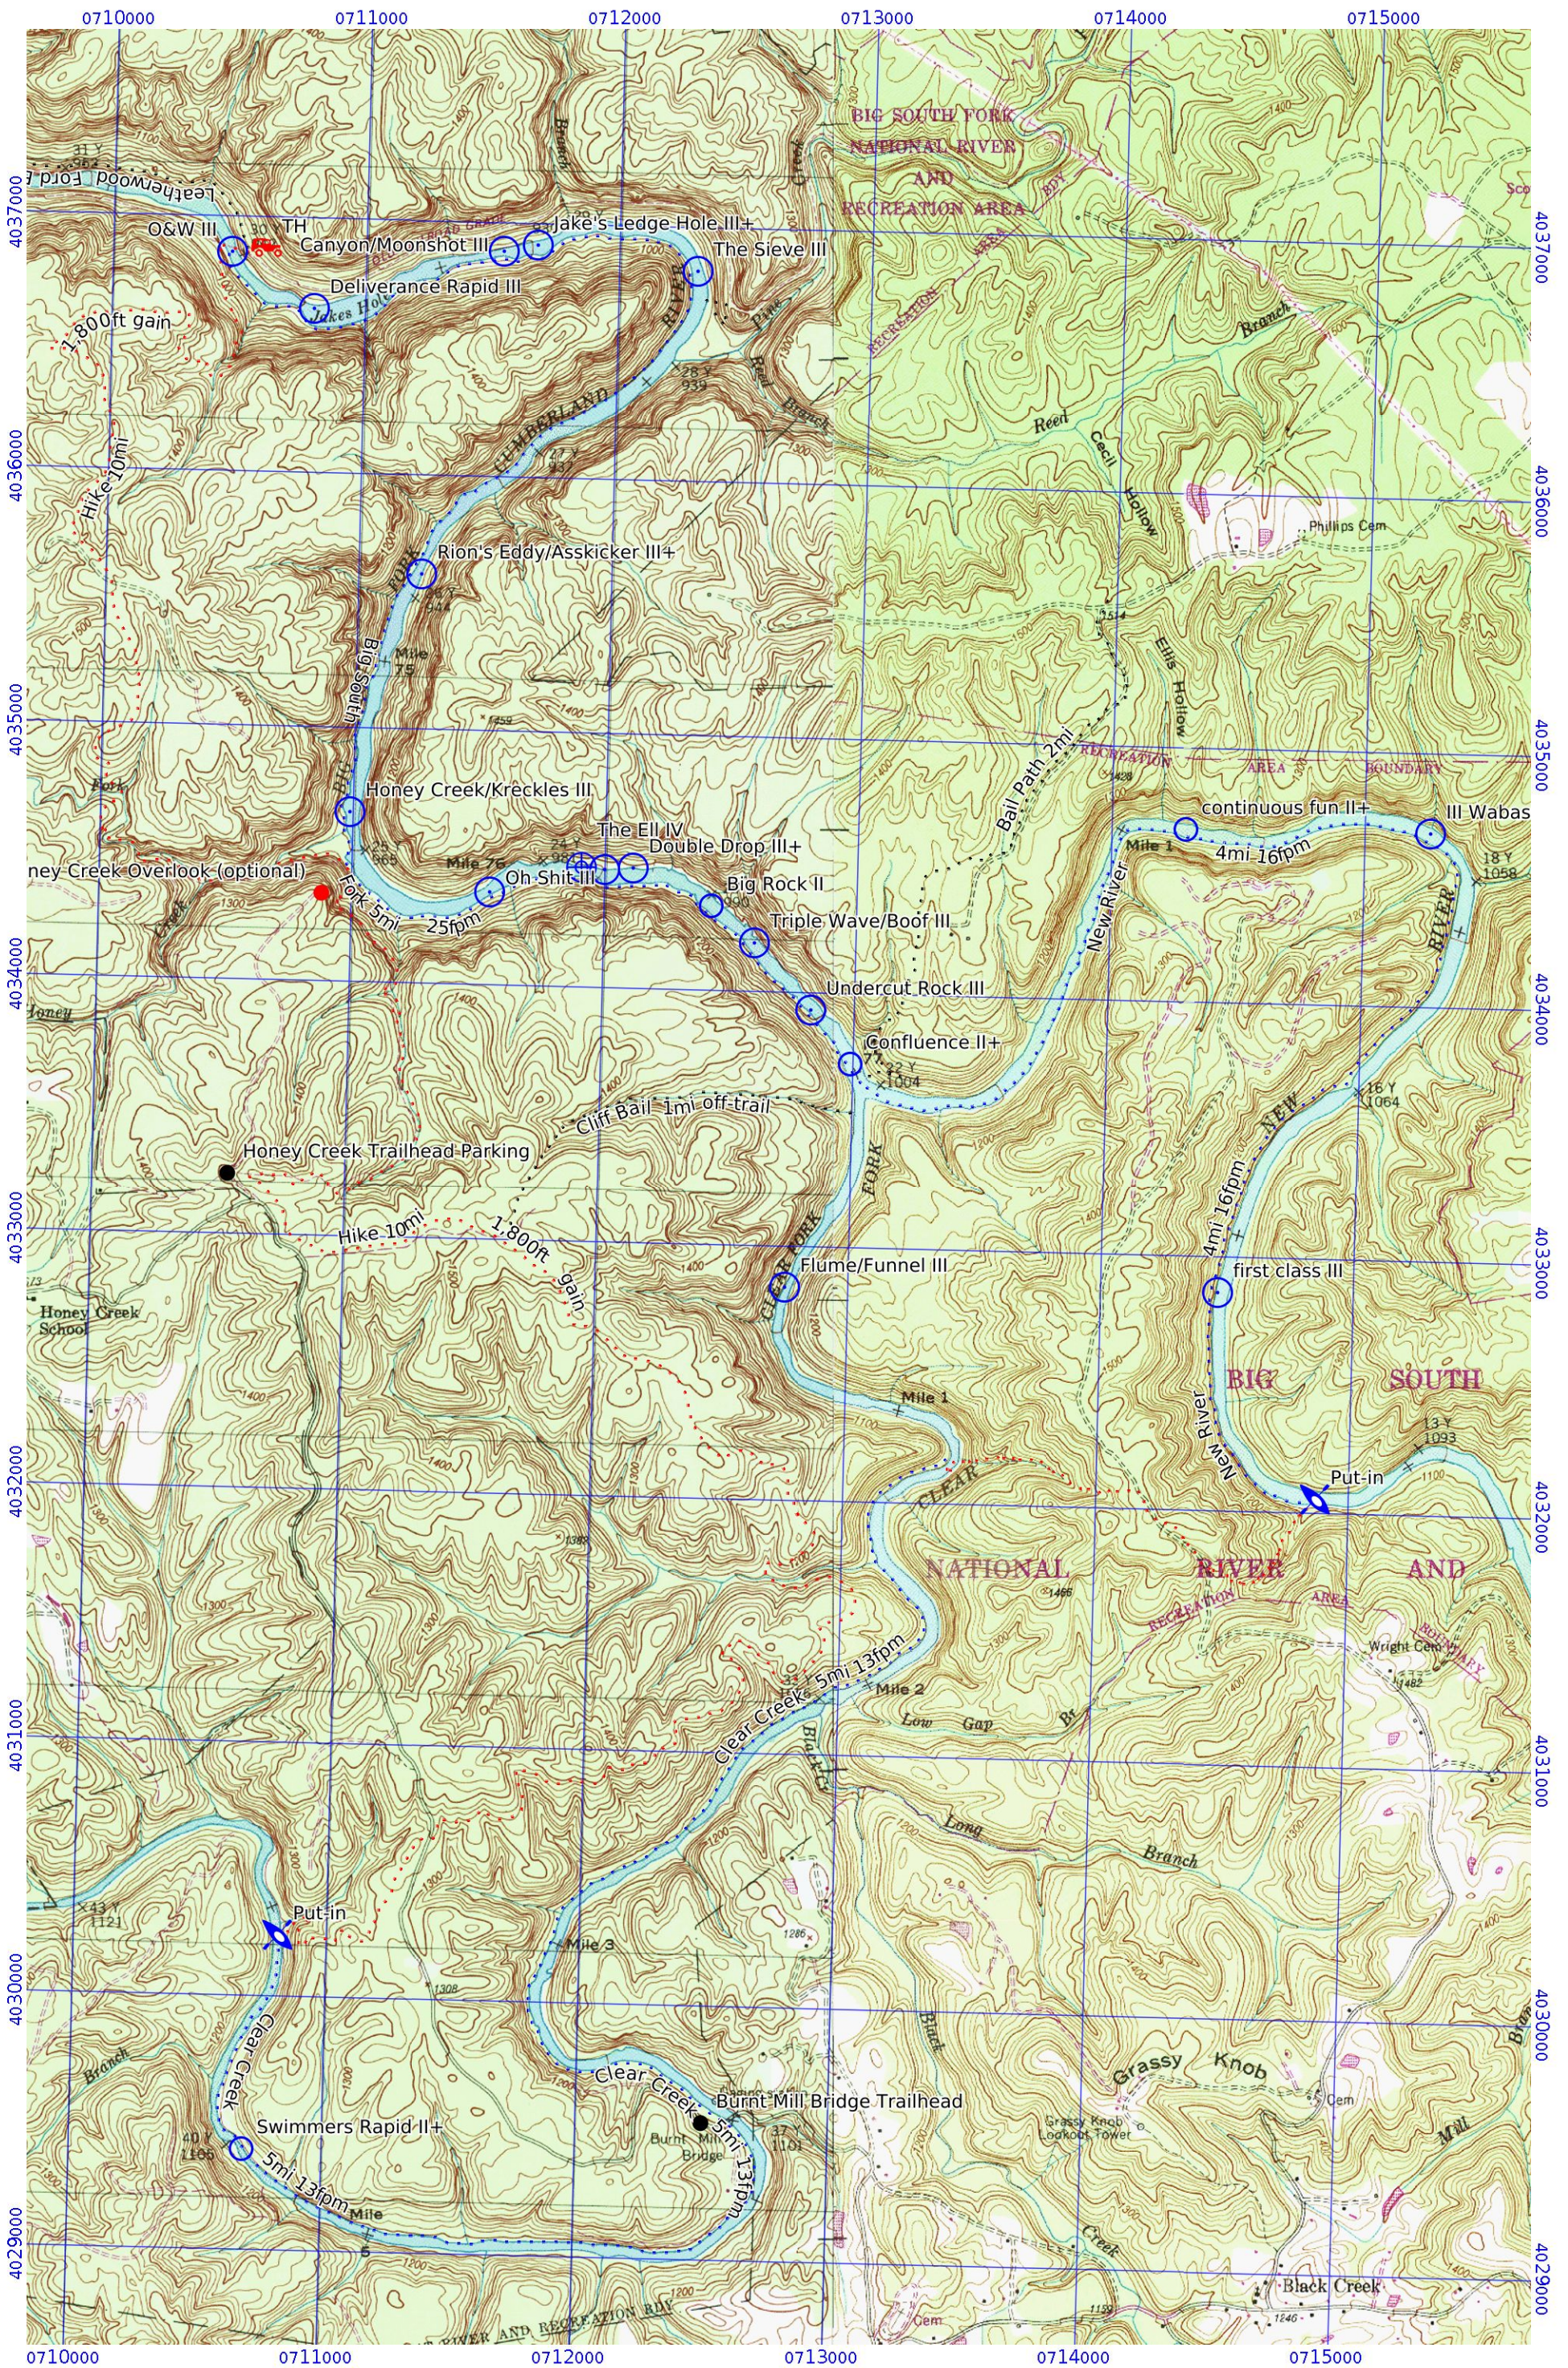

Mercator Projection
 WGS84
 UTM Zone 16S

GN
 1.4°
 MN
 -5.5°

Mercator Projection
 WGS84
 UTM Zone 16S

GN
 1.4°
 MN
 -5.5°